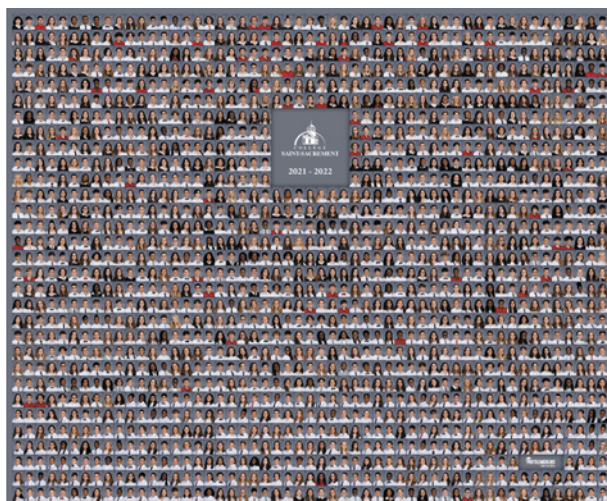

* Possibilité de produire des cartes d'identités pour tous les membres du personnel.

MOSAÏQUE DE GROUPE 8x10

La mosaïque de groupe permet de simplifier la prise de vue. Si un élève est absent, il pourra être photographié à la reprise ce qui nous permettra de l'inclure à la mosaïque de sa classe.

MOSAÏQUE «CHERCHE ET TROUVE»

Nous vous offrons une mosaïque de tous les étudiants de l'école gratuitement*. Cette mosaïque est bien appréciée, car elle offre aux étudiants une activité intéressante de se chercher et se trouver.