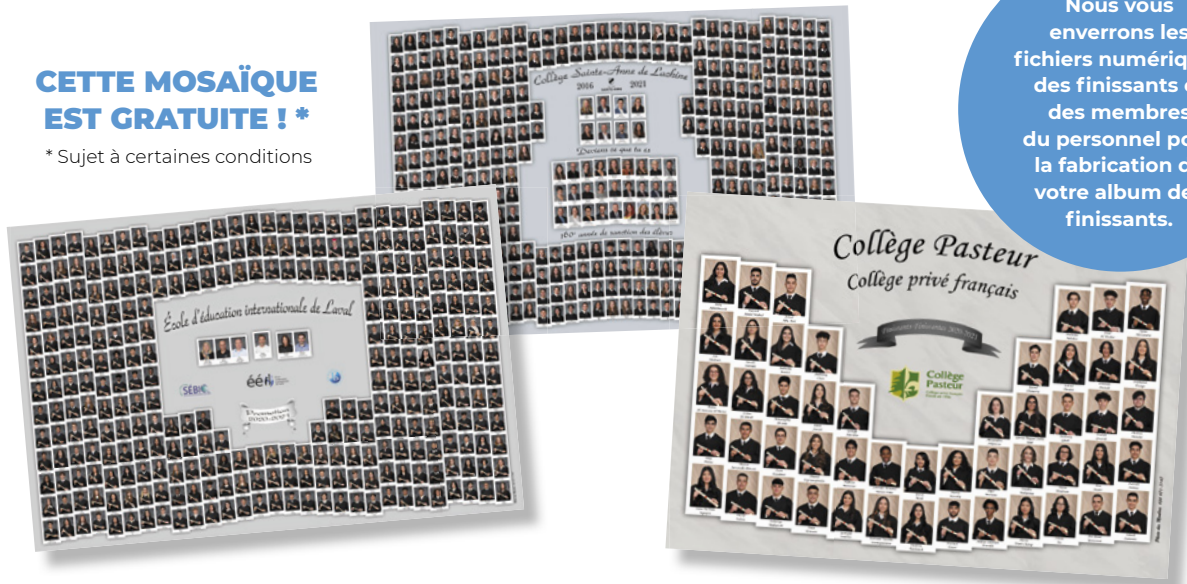

Petit ensemble photo **GRATUIT** pour les membres du personnel

Ensemble de photos

Montage personnalisé

Tasse en céramique

Encadrement de luxe

MOSAÏQUE DES FINISSANTS

Avec votre collaboration, nos infographistes créeront spécialement pour vous une mosaïque harmonieuse qui respectera vos demandes ainsi que les normes graphiques de l'école. Cette mosaïque sera laminée et encadrée avec soin. Tous les finissants recevront une copie imprimée de la mosaïque au format d'environ 10 x 15 pouces.

CETTE MOSAÏQUE EST GRATUITE ! *

* Sujet à certaines conditions

Nous vous enverrons les fichiers numériques des finissants et des membres du personnel pour la fabrication de votre album des finissants.

PHOTOS DE GROUPES